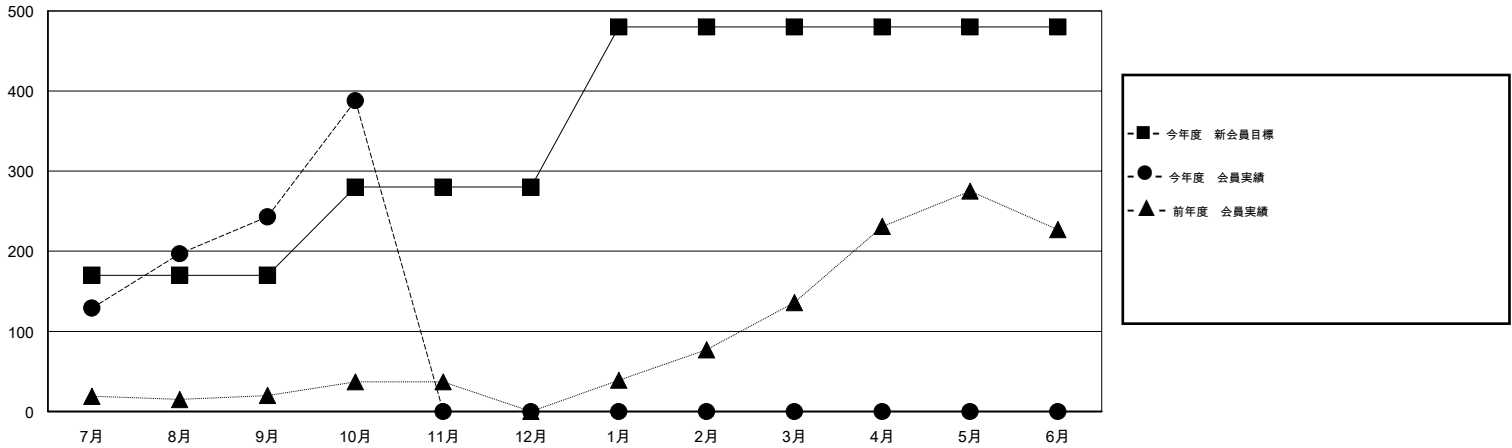

MONTHLY MEMBERSHIP PROGRESS REPORT

District 337 A

Results as of: 10/31/2014

GMT: Chikao Suzuki

地域 JAPAN

GMT会則地域 5-Jap

クラブ				
結果: 2014-2015				
四半期	新クラブ目標	新クラブ	解散クラブ	純増 / 減
7月/8月/9月	0	0	0	0
10月/11月/12月	0	0	0	0
1月/2月/3月	0	0	0	0
4月/5月/6月	1	0	0	0

名				
結果: 2014-2015				
四半期	新会員目標	チャーターメン バー / 新会員	退会者	純増 / 減
7月/8月/9月	170	323	80	243
10月/11月/12月	110	158	13	145
1月/2月/3月	200	0	0	0
4月/5月/6月	0	0	0	0

新クラブ目標及び実績累計

会員目標及び実績累計

解散クラブ: 0	92 CLUBS OF 115 一名以上の新会員を登録	男女別 男性 4,014 (78.69%) 女性 1,087 (21.31%)
退会者 物故会員 9 クラブ解散 0 その他 84 合計 93	健康診断データはこちら	家族会員 1,083 世帯主 457 世帯主以外 626